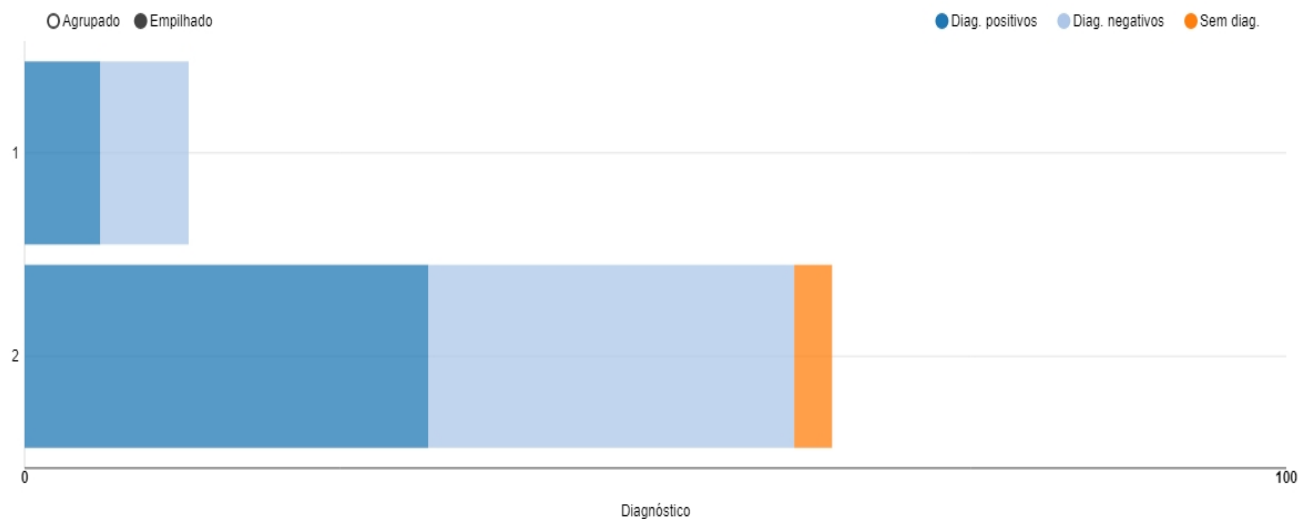

Análises por raças

Análises por raças										
Cód.	Raça	Estações de monta	Fazendas	Lotes	IATFs	Diag.	Diag. positivos	Diag. negativos	Sem diag.	Concepção %
1	1/2 NE, AN	1	1	1	13	13	6	7	0	46,15
2	NELORE	1	1	1	64	61	32	29	3	52,46
-	Total/Média	2	2	2	77	74	38	36	3	51,35

Filtro escolhido

Grupo:

Estação de monta: 2017/2018, 2018/2019

Contratante: Todos

Proprietário: Todos

Fazenda: Todos

Lote: Todos