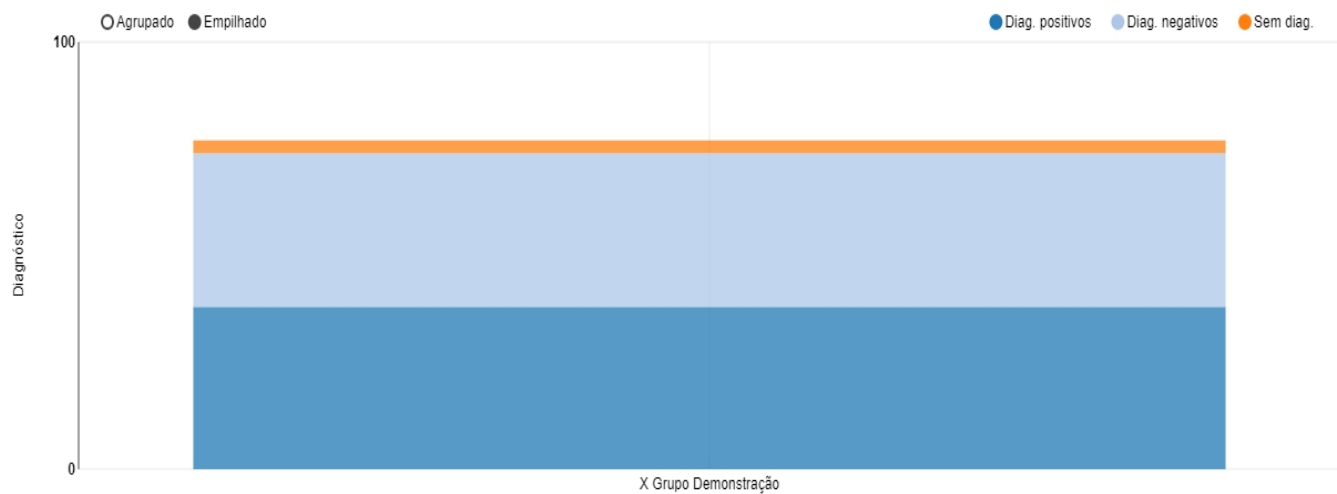

## Análises por grupos

### Análises por grupos

Grupo	Estações de monta	Fazendas	Lotes	IATFs	Diag.	Diag. positivos	Diag. negativos	Sem diag.	Concepção %
X Grupo Demonstração	1	1	1	77	74	38	36	3	51,35
Total/Média	1	1	1	77	74	38	36	3	51,35