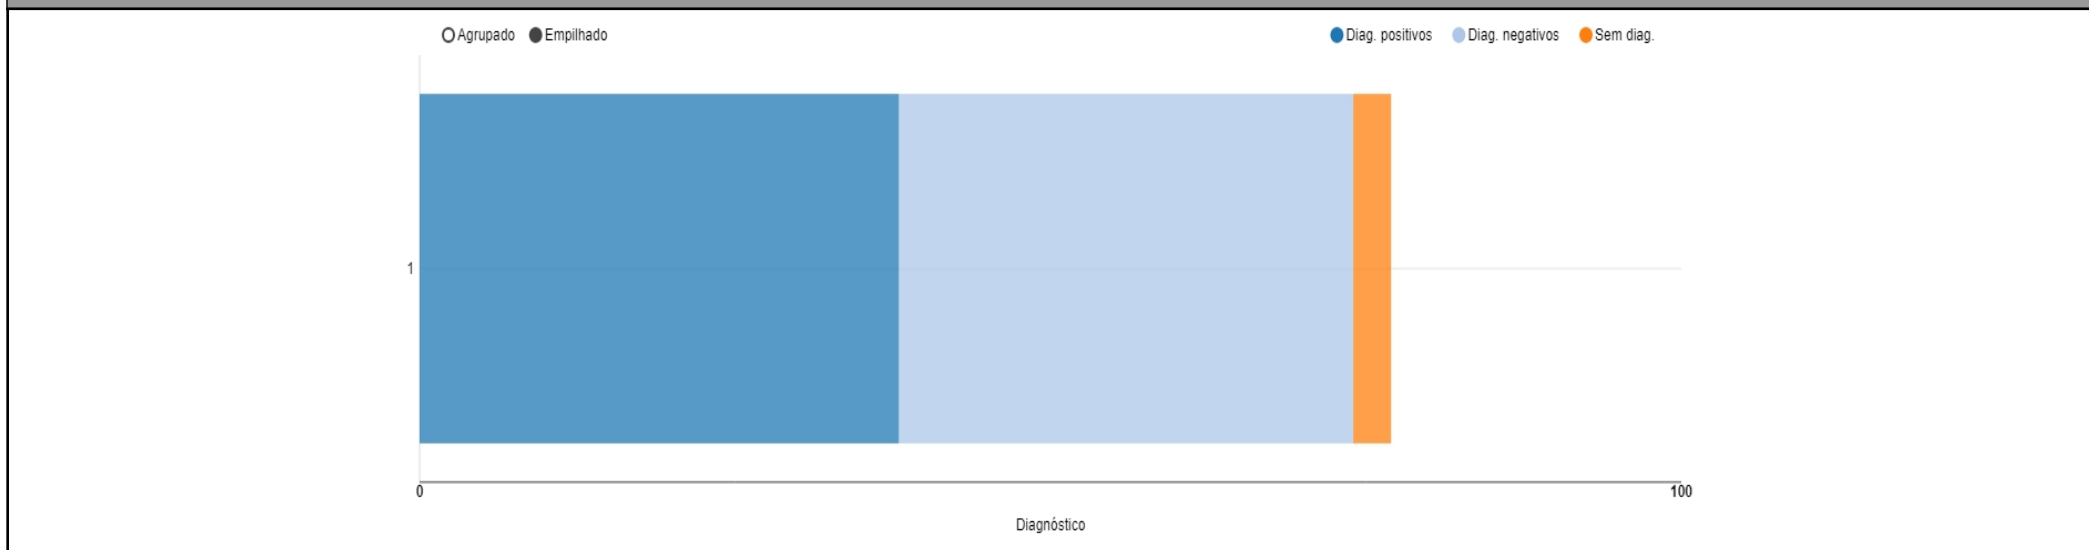

Análises por fazendas

Análises por fazendas									
Cód.	Fazenda	Estações de monta	Lotes	IATFs	Diag.	Diag. positivos	Diag. negativos	Sem diag.	Concepção %
1	Demonstracao 7 (2216)	1	1	77	74	38	36	3	51,35
-	Total/Média	1	1	77	74	38	36	3	51,35

Filtro escolhido

Grupo:

Estação de monta: 2017/2018, 2018/2019

Contratante: Todos

Proprietário: Todos

Fazenda: Todos

Lote: Todos