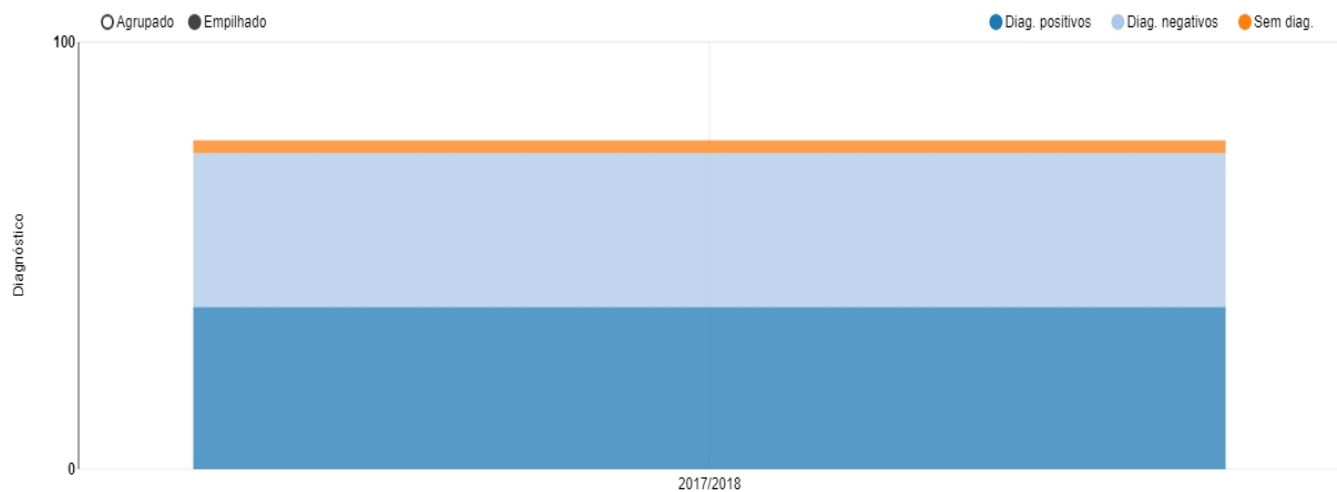

Análises por estações

Análises por estações

Estação de monta	Fazendas	Lotes	IATFs	Diag.	Diag. positivos	Diag. negativos	Sem diag.	Concepção %
2017/2018	1	1	77	74	38	36	3	51,35
Total/Média	1	1	77	74	38	36	3	51,35

Filtro escolhido

Grupo:

Estação de monta: 2017/2018, 2018/2019

Contratante: Todos

Proprietário: Todos

Fazenda: Todos

Lote: Todos