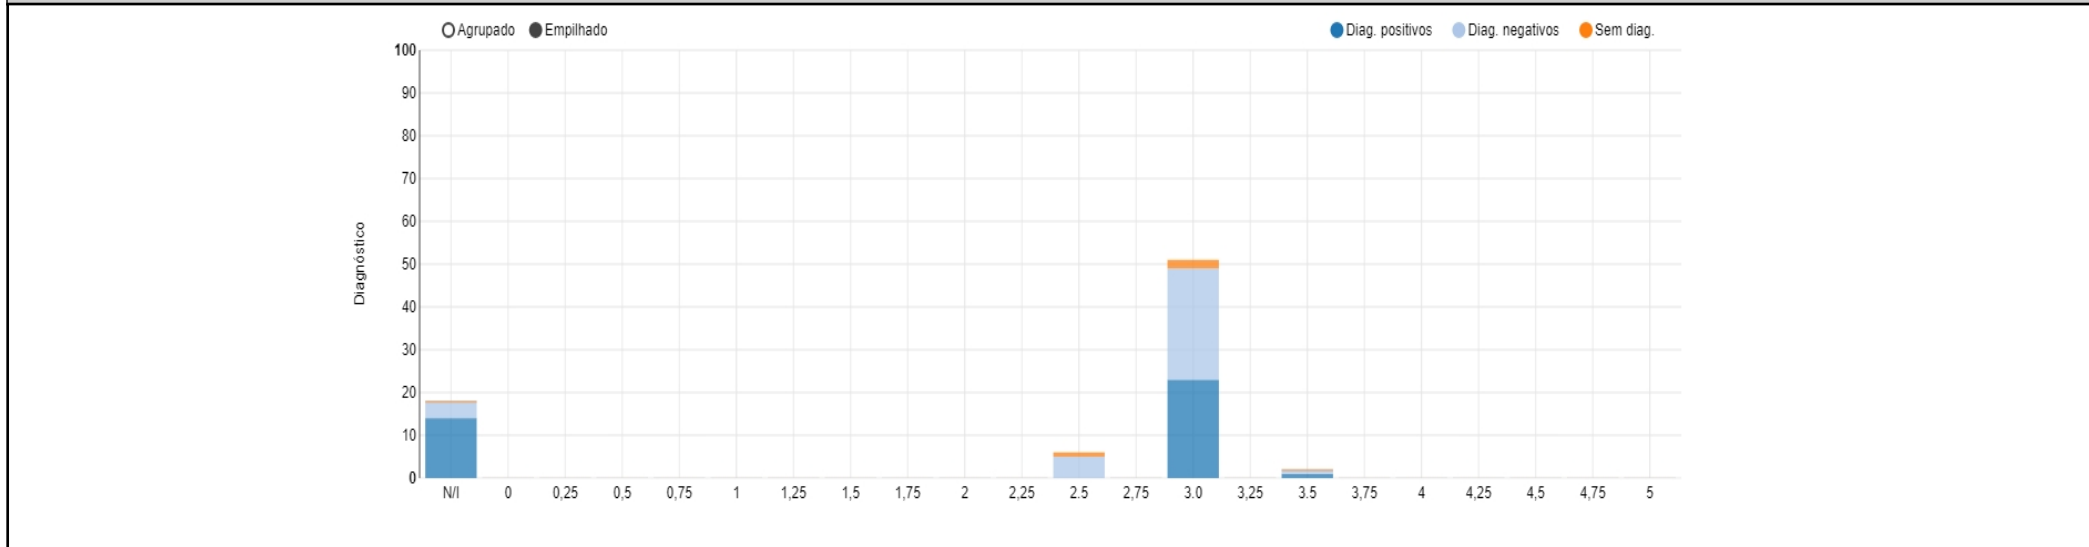

### Análises por escores

Análises por escores									
Escore	Estações de monta	Fazendas	Lotes	IATFs	Diag.	Diag. positivos	Diag. negativos	Sem diag.	Concepção %
N/I	1	1	1	18	18	14	4	0	77,78
0	0	0	0	0	0	0	0	0	0
0,25	0	0	0	0	0	0	0	0	0
0,5	0	0	0	0	0	0	0	0	0
0,75	0	0	0	0	0	0	0	0	0
1	0	0	0	0	0	0	0	0	0
1,25	0	0	0	0	0	0	0	0	0
1,5	0	0	0	0	0	0	0	0	0
1,75	0	0	0	0	0	0	0	0	0
2	0	0	0	0	0	0	0	0	0
2,25	0	0	0	0	0	0	0	0	0
2.5	1	1	1	6	5	0	5	1	0
2,75	0	0	0	0	0	0	0	0	0
3.0	1	1	1	51	49	23	26	2	46,94
3,25	0	0	0	0	0	0	0	0	0
3.5	1	1	1	2	2	1	1	0	50
3,75	0	0	0	0	0	0	0	0	0
4	0	0	0	0	0	0	0	0	0
4,25	0	0	0	0	0	0	0	0	0
4,5	0	0	0	0	0	0	0	0	0
4,75	0	0	0	0	0	0	0	0	0

5	0	0	0	0	0	0	0	0	0
Total/Média	4	4	4	77	74	38	36	3	51,35

Filtro escolhido  
 Grupo:  
 Estação de monta: 2017/2018, 2018/2019  
 Contratante: Todos  
 Proprietário: Todos  
 Fazenda: Todos  
 Lote: Todos