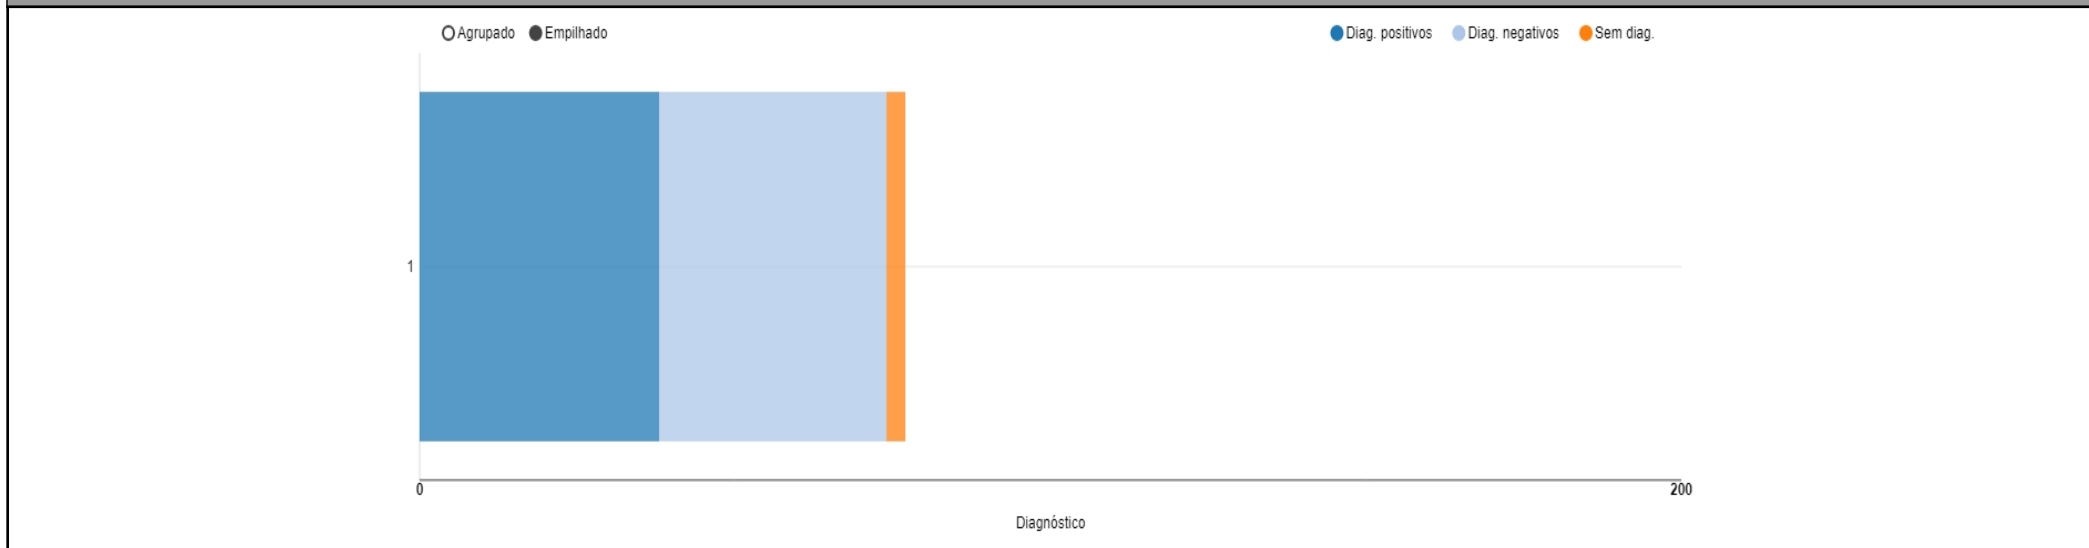

Análises por lotes

Análises por lotes								
Sigla Lote	Fazenda	Estação de monta	IATFs	Diag.	Diag. positivos	Diag. negativos	Sem diag.	Concepção %
1	Lote: 1	Demonstracao 7	2017/2018	77	74	38	36	51,35
-	Total/Média	-	-	77	74	38	36	51,35

Filtro escolhido

Grupo:

Estação de monta: 2017/2018, 2018/2019

Contratante: Todos

Proprietário: Todos

Fazenda: Todos

Lote: Todos