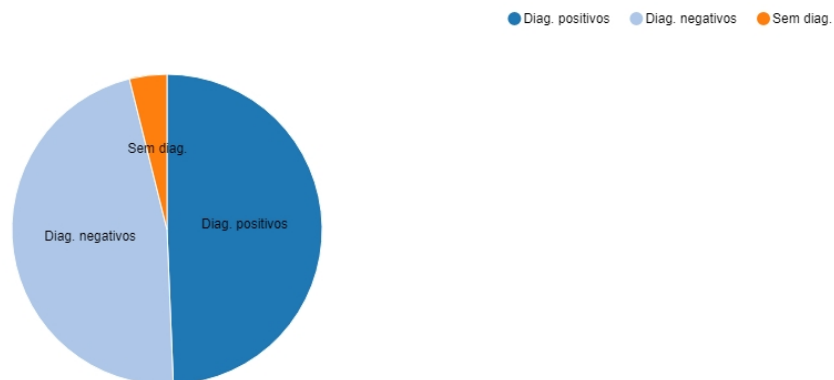

Análises globais

Análises Globais

Estações de monta	Fazendas	Lotes	IATFs	Diag.	Diag. positivos	Diag. negativos	Sem diag.	Concepção %
1	1	1	77	74	38	36	3	51,35

Filtro escolhido

Grupo:

Estação de monta: 2017/2018, 2018/2019