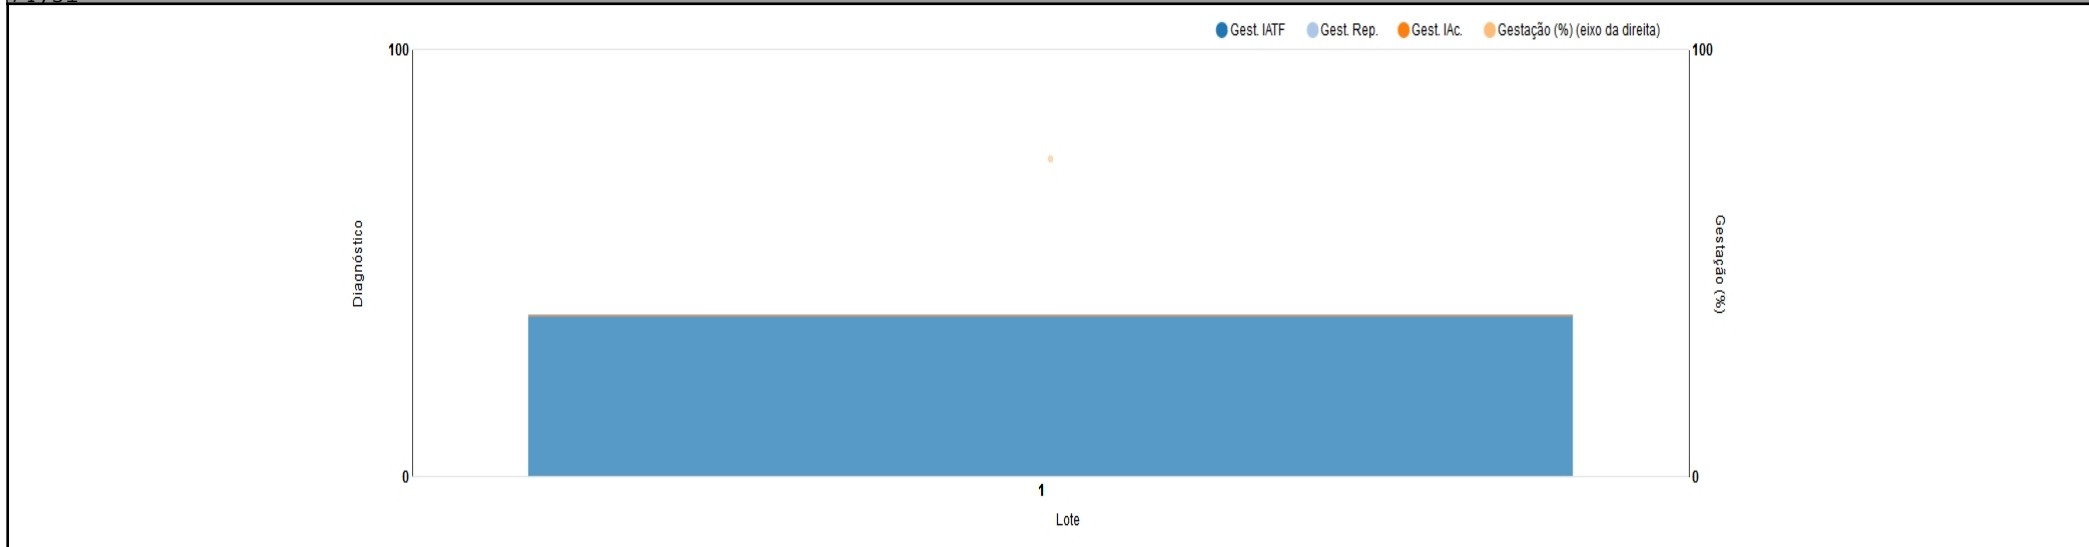

Analises por fazendas (2216 - Demonstracao 7)

Gestação DG final													
Sigla Lote	IATFs	D. I.	D. P.	I. D.	N. I. C. (%)	Matrizes	Gest. IATG.	REP (%Gest. RepG.	REP (%Gest. IACG.	IAC (%Total			
1 Lote: 1	77	74	38	36	51,35	51	38	74,51	0	0	0	0	38
- Total/Média	77	74	38	36	51,35	51	38	74,51	0	0	0	0	38

IATF 1															
Sigla	Lote	Matrizes	Matrizes	Dg1: +	Dg1: -	Gestantes	Gestação	Dg2: +	Dg2: -	Gestantes	Gestação	Dg3: +	Dg3: -		
1	Lote: 1	50	50	23	27	23	46	0	0	23	46	0	0	23	46
-	Total/Média	50	50	23	27	23	46	0	0	23	46	0	0	23	46

IATF 2

Sigla	Lote	Matrizes	Matrizes	Dg1: +	Dg1: -	Gestantes	Gestação	Dg2: +	Dg2: -	Gestantes	Gestação	Dg3: +	Dg3: -		
1	Lote: 1	27	27	15	9	15	55,56	0	0	15	55,56	0	0	15	55,56
-	Total/Médi a	27	27	15	9	15	55,56	0	0	15	55,56	0	0	15	55,56