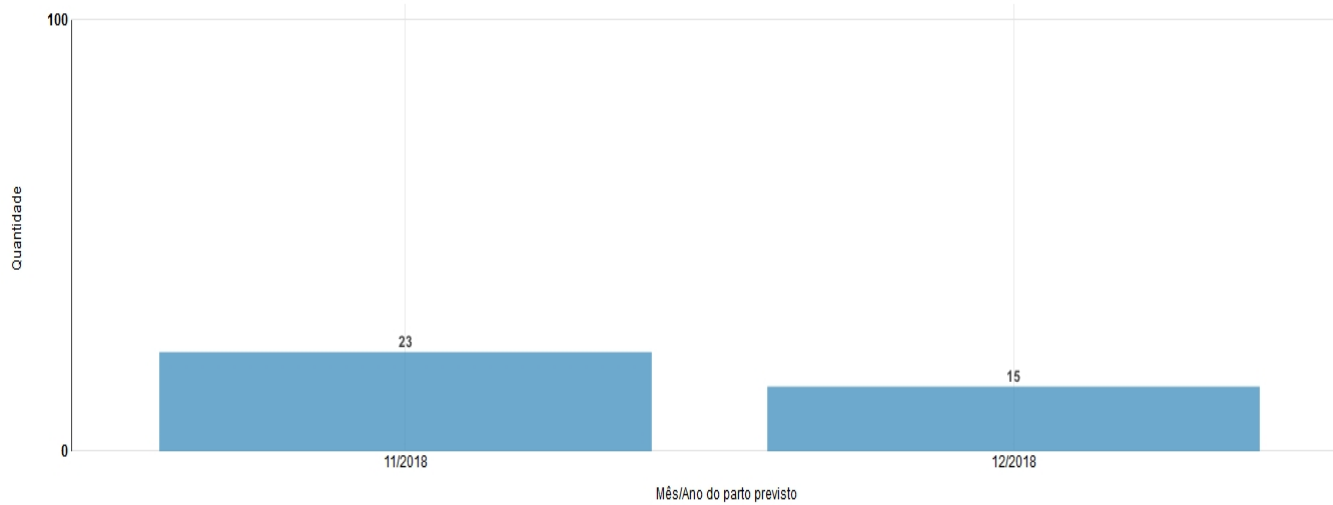

Previsão de partos

Mês/Ano do parto previsto	Quantidade
11/2018	23
12/2018	15
Total	38