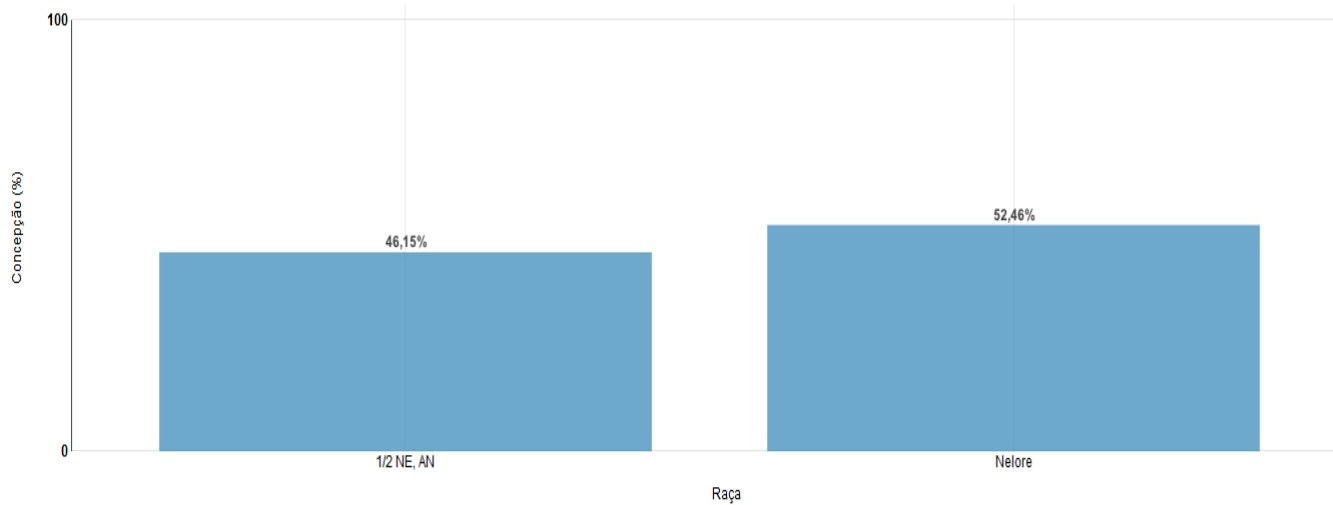

Raça

Raça	IATFs	Concepções	Sem diagnósticos	Concepção (%)
1/2 NE, AN	13	6	0	46,15
Nelore	64	32	3	52,46
Total/Média	77	38	3	51,35