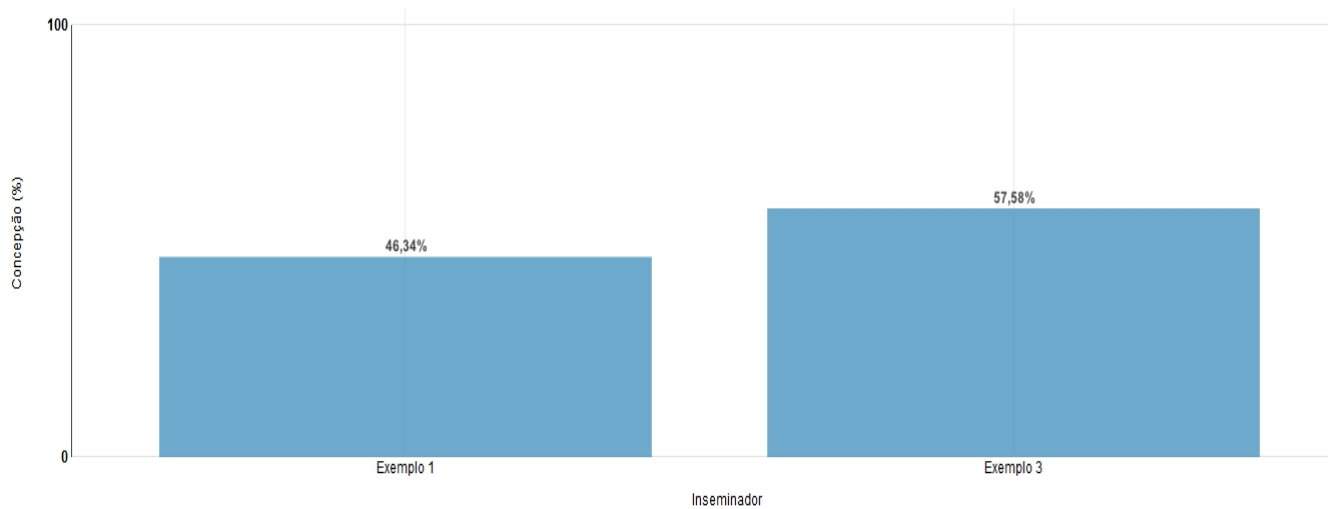

Ordem de parto				
Ordem de parto	IATFs	Concepções	Sem diagnósticos	Concepção (%)
Não informado	0	0	0	0
Nulípara	0	0	0	0
Nulípara precoce	0	0	0	0
Primípara	2	1	0	50
Primípara precoce	0	0	0	0
Secundípara	74	37	3	52,11
Múltipara	1	0	0	0
Total/Média	77	38	3	51,35

Raça

Raça	IATFs	Concepções	Sem diagnósticos	Concepção (%)
1/2 NE, AN	13	6	0	46,15
Nelore	64	32	3	52,46
Total/Média	77	38	3	51,35

Inseminador				
Inseminador	IATFs	Concepções	Sem diagnósticos	Concepção (%)
Exemplo 1	41	19	0	46,34
Exemplo 3	36	19	3	57,58
Total/Média	77	38	3	51,35