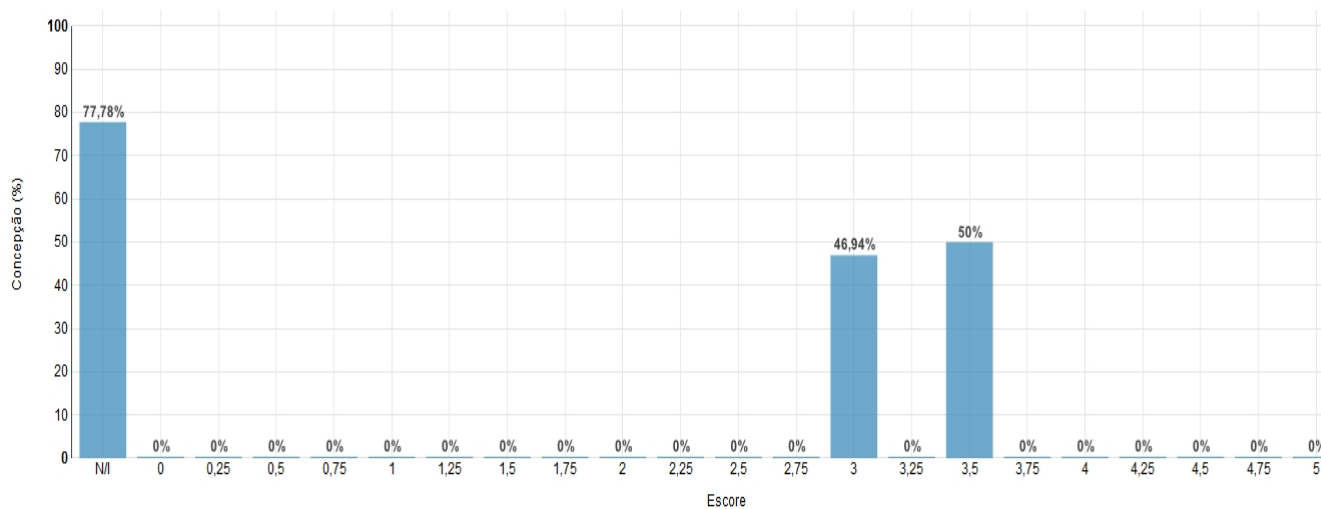

3,5	2	1	0	50
3,75	0	0	0	0
4	0	0	0	0
4,25	0	0	0	0
4,5	0	0	0	0
4,75	0	0	0	0
5	0	0	0	0
Total/Média	77	38	3	51,35

Reprodutor				
Reprodutor	IATFs	Concepções	Sem diagnósticos	Concepção (%)
GLAIUE	43	18	0	41,86
MSUTA	28	17	2	65,38
STEWI	6	3	1	60
Total/Média	77	38	3	51,35