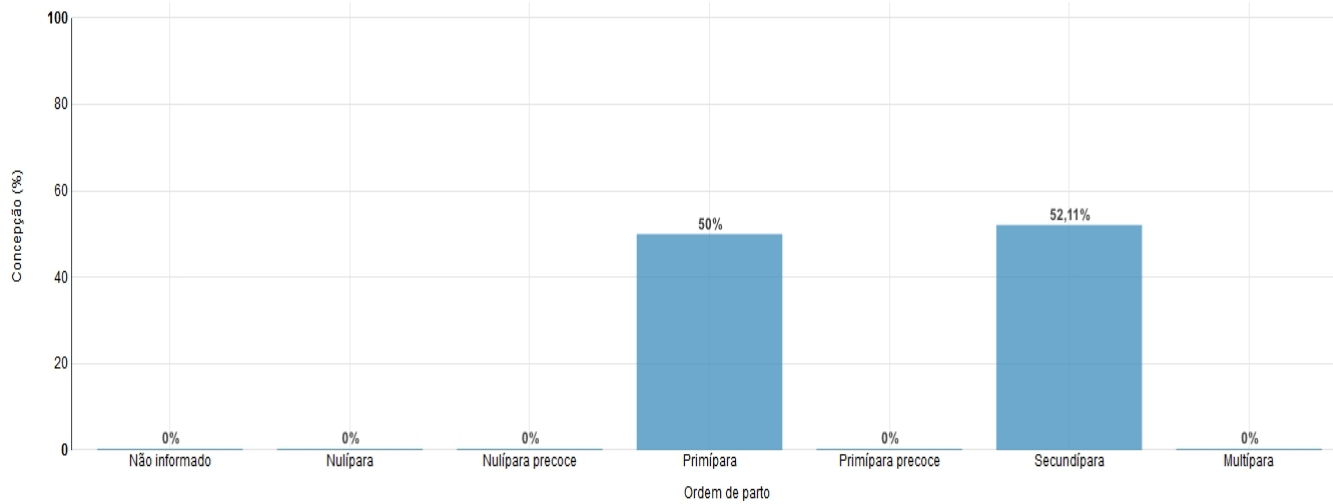

Gestação por origem		
Origem	Matrizes	Prenhez (%)
IATF 1	23	60,53
IATF 2	15	39,47
Total	38	100

Escore					
Escore	IATFs	Concepções	Sem diagnósticos	Concepção (%)	
N/I	18	14	0	77,78	
0	0	0	0	0	
0,25	0	0	0	0	
0,5	0	0	0	0	
0,75	0	0	0	0	
1	0	0	0	0	
1,25	0	0	0	0	
1,5	0	0	0	0	
1,75	0	0	0	0	
2	0	0	0	0	
2,25	0	0	0	0	
2,5	6	0	1	0	
2,75	0	0	0	0	
3	51	23	2	46,94	
3,25	0	0	0	0	

3,5	2	1	0	50
3,75	0	0	0	0
4	0	0	0	0
4,25	0	0	0	0
4,5	0	0	0	0
4,75	0	0	0	0
5	0	0	0	0
Total/Média	77	38	3	51,35

Reprodutor				
Reprodutor	IATFs	Concepções	Sem diagnósticos	Concepção (%)
GLAIUE	43	18	0	41,86
MSUTA	28	17	2	65,38
STEWI	6	3	1	60
Total/Média	77	38	3	51,35

Partida					
Cód.	Partida	IATFs	Concepções	Sem diagnósticos	Concepção (%)
1	GLAIUE - 04/12/2016	43	18	0	41,86
2	MSUTA - 01/05/2017	28	17	2	65,38
3	STEWI - Não informada	6	3	1	60
Total/Médi	-	77	38	3	51,35

Ordem de parto				
Ordem de parto	IATFs	Concepções	Sem diagnósticos	Concepção (%)
Não informado	0	0	0	0
Nulípara	0	0	0	0
Nulípara precoce	0	0	0	0
Primípara	2	1	0	50
Primípara precoce	0	0	0	0
Secundípara	74	37	3	52,11
Múltipara	1	0	0	0
Total/Média	77	38	3	51,35