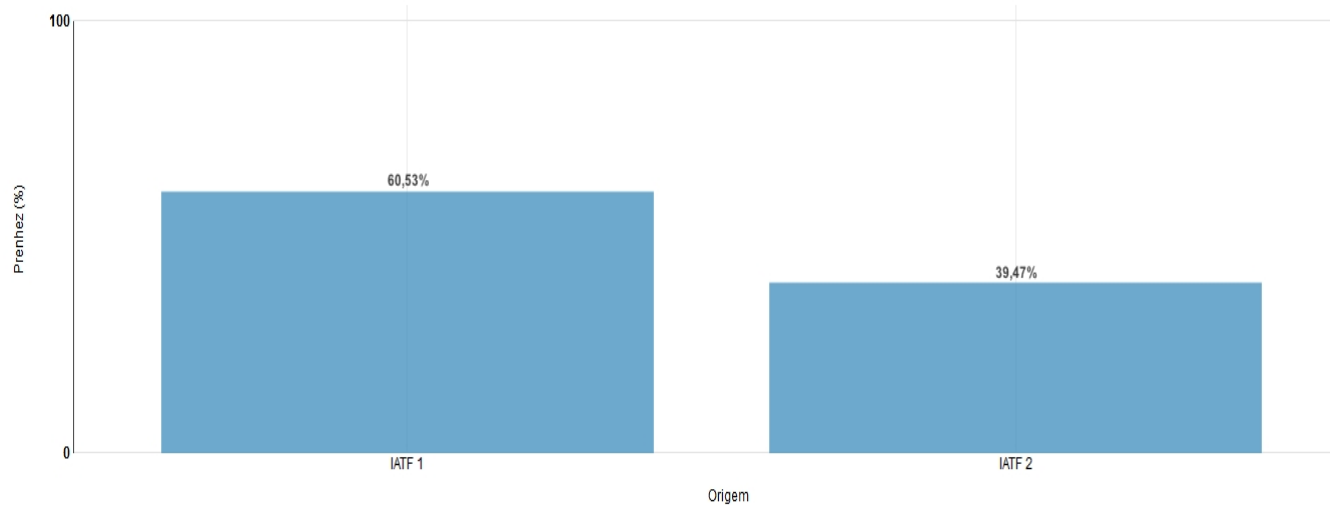

Analises por fazendas (2216 - Demonstracao 7)

Gestação DG final			
Diagnóstico	Matrizes	Matrizes (%)	Gestação (%)
Sem Diagnóstico c/ IATF	3	5,88	-
Sem Diagnóstico s/ IATF	0	0	-
Vazia em anestro	0	0	-
Vazia ciclando	0	0	-
Vazia s/ avaliações adic.	10	19,61	-
Prenha absorvendo	0	0	0
Prenha normal	38	74,51	100
Prenha gemelar	0	0	0
Total/Média	51	100	-

Gestação por origem		
Origem	Matrizes	Prenhez (%)
IATF 1	23	60,53
IATF 2	15	39,47
Total	38	100

Escore					
Escore	IATFs	Concepções	Sem diagnósticos	Concepção (%)	
N/I	18	14	0	77,78	
0	0	0	0	0	
0,25	0	0	0	0	
0,5	0	0	0	0	
0,75	0	0	0	0	
1	0	0	0	0	
1,25	0	0	0	0	
1,5	0	0	0	0	
1,75	0	0	0	0	
2	0	0	0	0	
2,25	0	0	0	0	
2,5	6	0	1	0	
2,75	0	0	0	0	
3	51	23	2	46,94	
3,25	0	0	0	0	