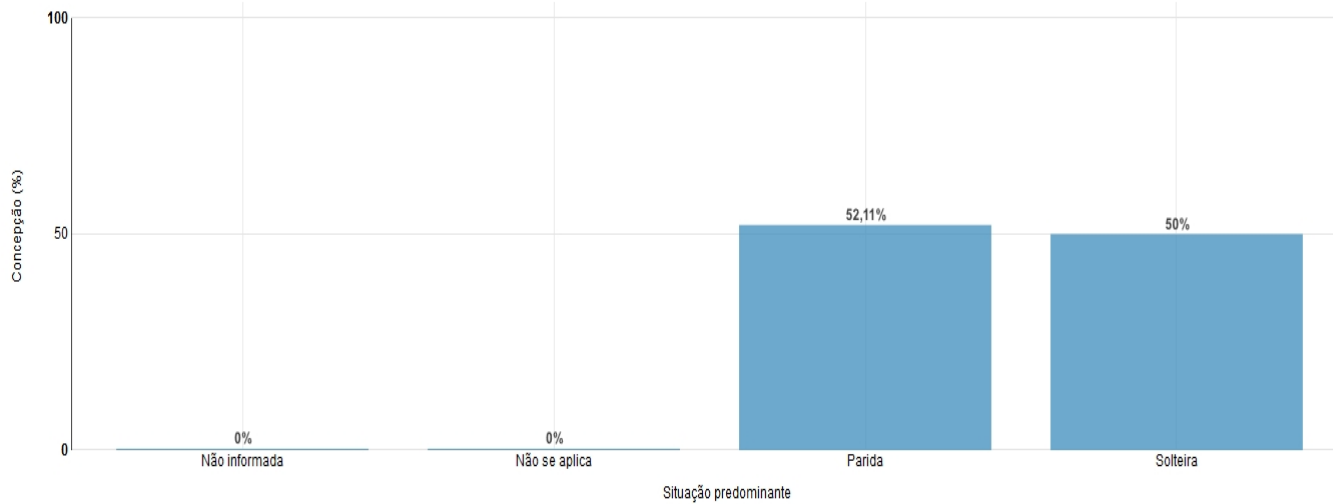

Ordem de parto				
Ordem de parto	IATFs	Concepções	Sem diagnósticos	Concepção (%)
Não informado	0	0	0	0
Nulípara	0	0	0	0
Nulípara precoce	0	0	0	0
Primípara	2	1	0	50
Primípara precoce	0	0	0	0
Secundípara	74	37	3	52,11
Múltipara	1	0	0	0
Total/Média	77	38	3	51,35

Raça

Raça	IATFs	Concepções	Sem diagnósticos	Concepção (%)
1/2 NE, AN	13	6	0	46,15
Nelore	64	32	3	52,46
Total/Média	77	38	3	51,35

Inseminador				
Inseminador	IATFs	Concepções	Sem diagnósticos	Concepção (%)
Exemplo 1	41	19	0	46,34
Exemplo 3	36	19	3	57,58
Total/Média	77	38	3	51,35

Situação predominante				
Situação predominante	IATFs	Concepções	Sem diagnósticos	Concepção (%)
Não informada	1	0	0	0
Não se aplica	0	0	0	0
Parida	74	37	3	52,11
Solteira	2	1	0	50
Total/Média	77	38	3	51,35