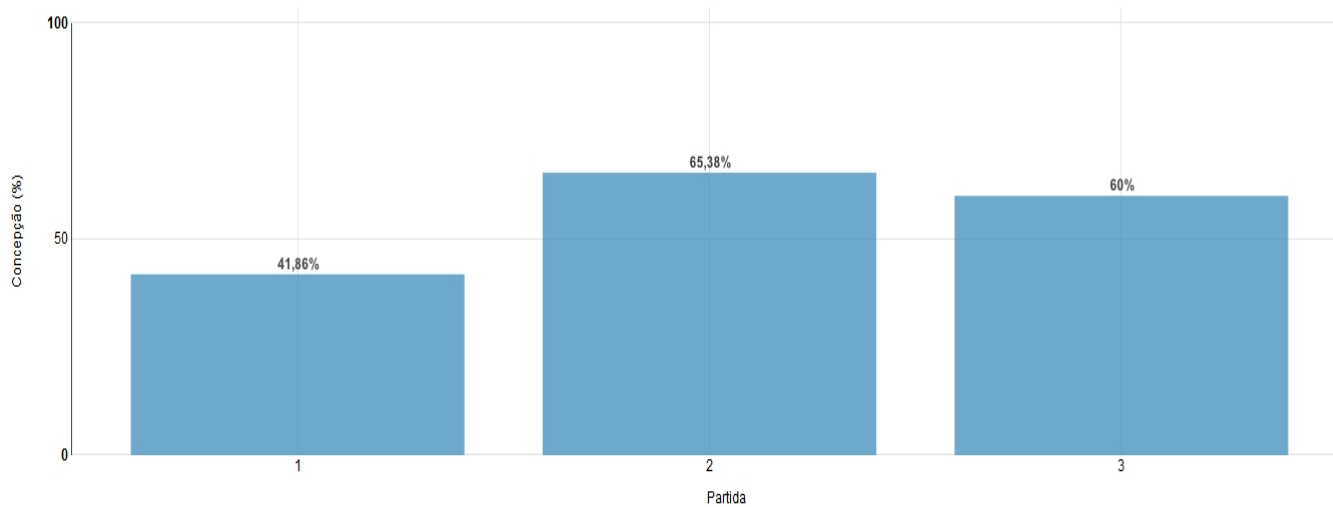

Ordem de parto				
Ordem de parto	IATFs	Concepções	Sem diagnósticos	Concepção (%)
Não informado	0	0	0	0
Nulípara	0	0	0	0
Nulípara precoce	0	0	0	0
Primípara	2	1	0	50
Primípara precoce	0	0	0	0
Secundípara	74	37	3	52,11
Múltipara	1	0	0	0
Total/Média	77	38	3	51,35