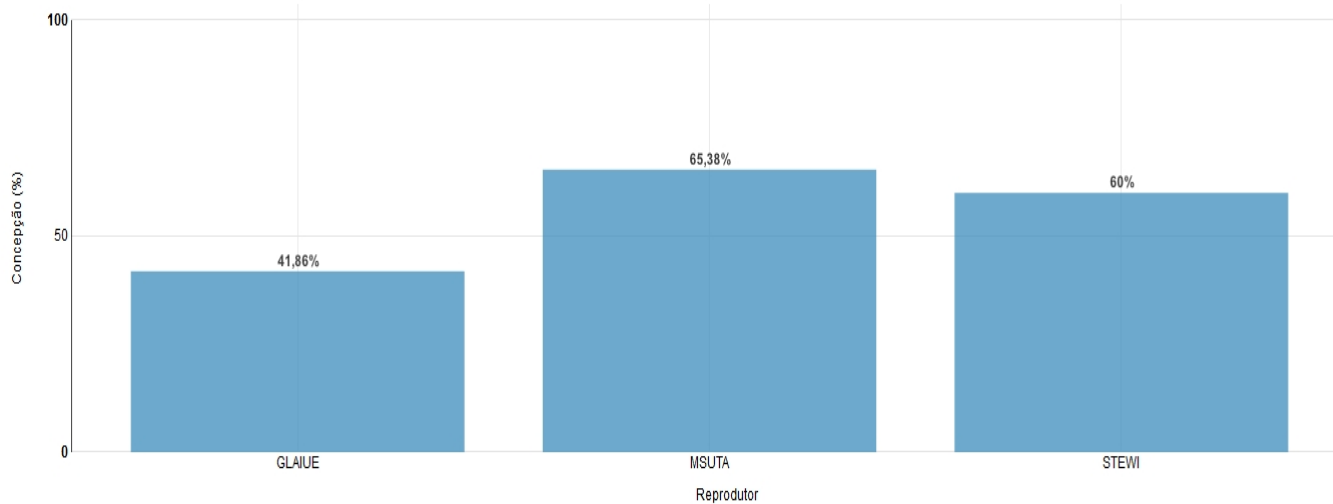

Gestação por origem		
Origem	Matrizes	Prenhez (%)
IATF 1	23	60,53
IATF 2	15	39,47
Total	38	100

Escore					
Escore	IATFs	Concepções	Sem diagnósticos	Concepção (%)	
N/I	18	14	0	77,78	
0	0	0	0	0	
0,25	0	0	0	0	
0,5	0	0	0	0	
0,75	0	0	0	0	
1	0	0	0	0	
1,25	0	0	0	0	
1,5	0	0	0	0	
1,75	0	0	0	0	
2	0	0	0	0	
2,25	0	0	0	0	
2,5	6	0	1	0	
2,75	0	0	0	0	
3	51	23	2	46,94	
3,25	0	0	0	0	

3,5	2	1	0	50
3,75	0	0	0	0
4	0	0	0	0
4,25	0	0	0	0
4,5	0	0	0	0
4,75	0	0	0	0
5	0	0	0	0
Total/Média	77	38	3	51,35

Reprodutor				
Reprodutor	IATFs	Concepções	Sem diagnósticos	Concepção (%)
GLAIUE	43	18	0	41,86
MSUTA	28	17	2	65,38
STEWI	6	3	1	60
Total/Média	77	38	3	51,35